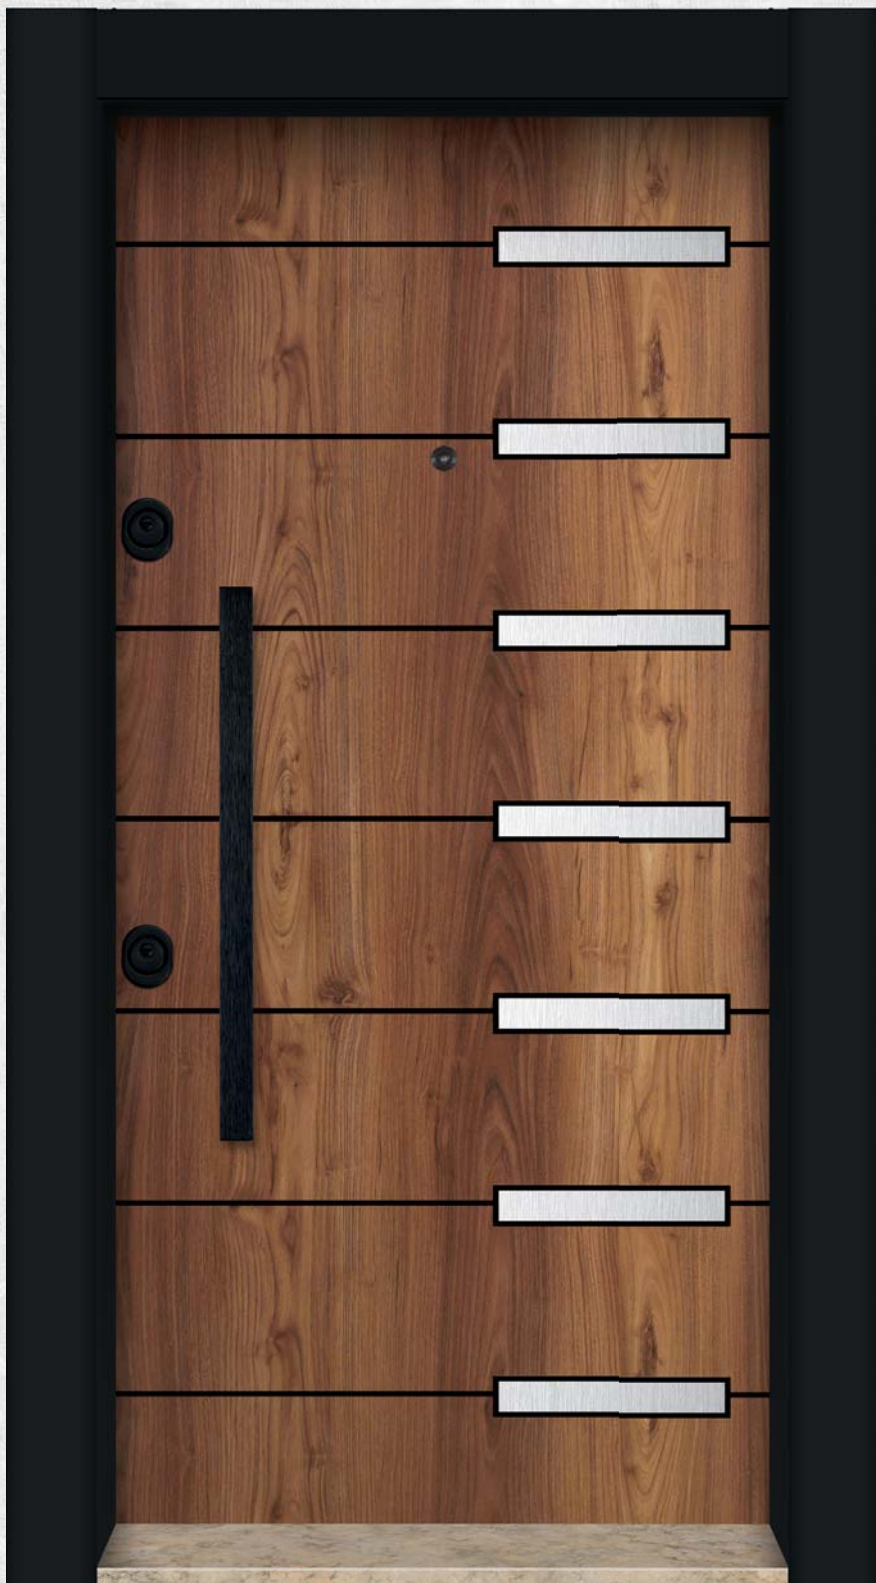

BERIKA • 802
Laminoks / Laminox