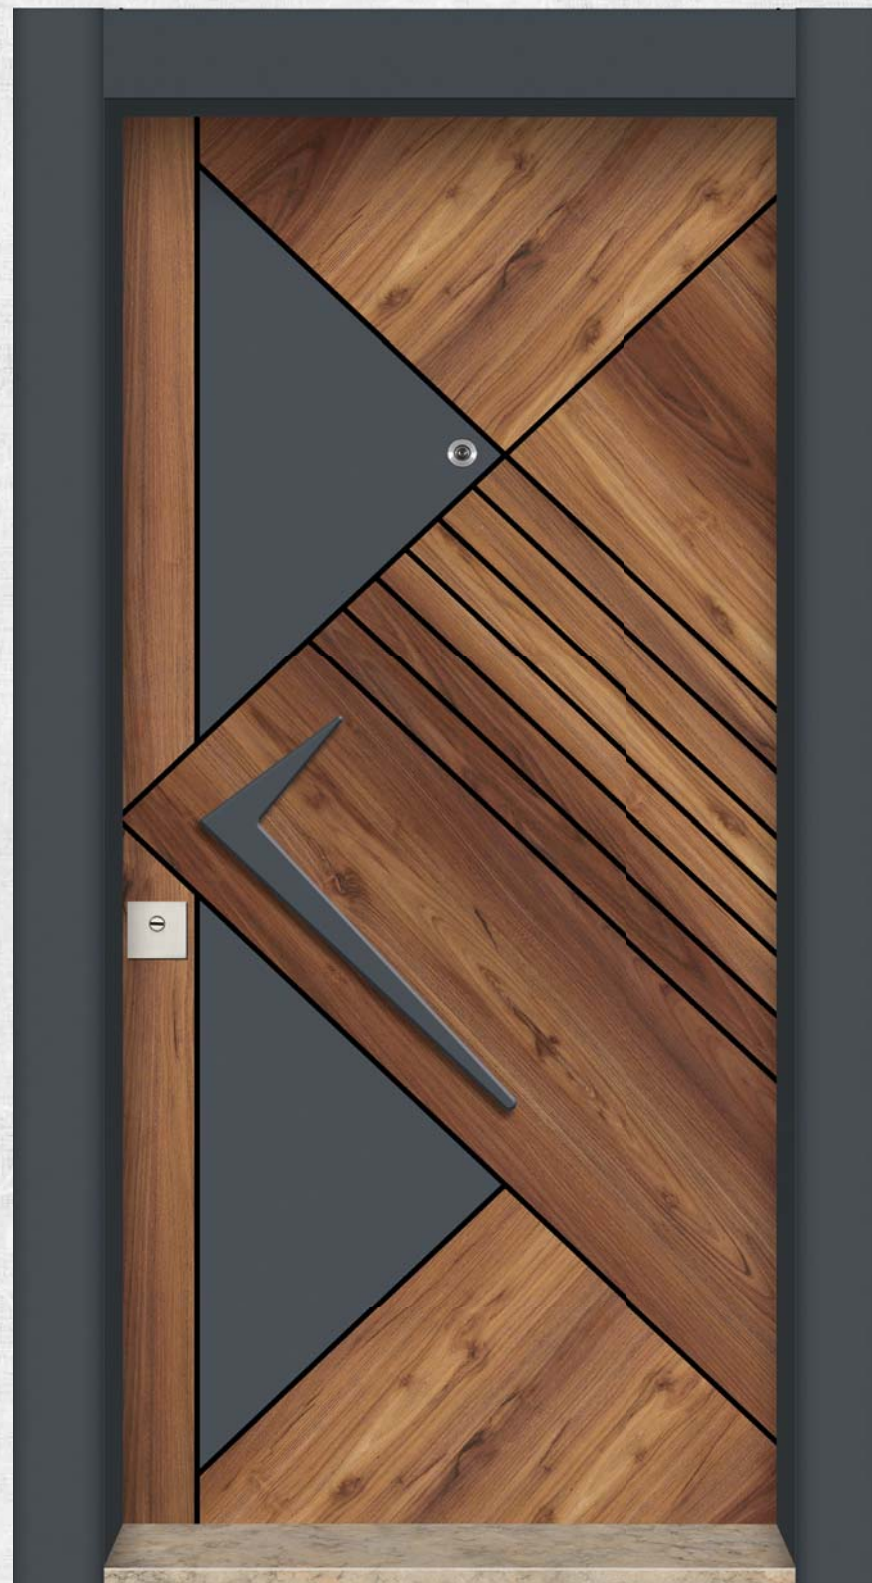

BERIKA • 703
Laminoks / Laminox