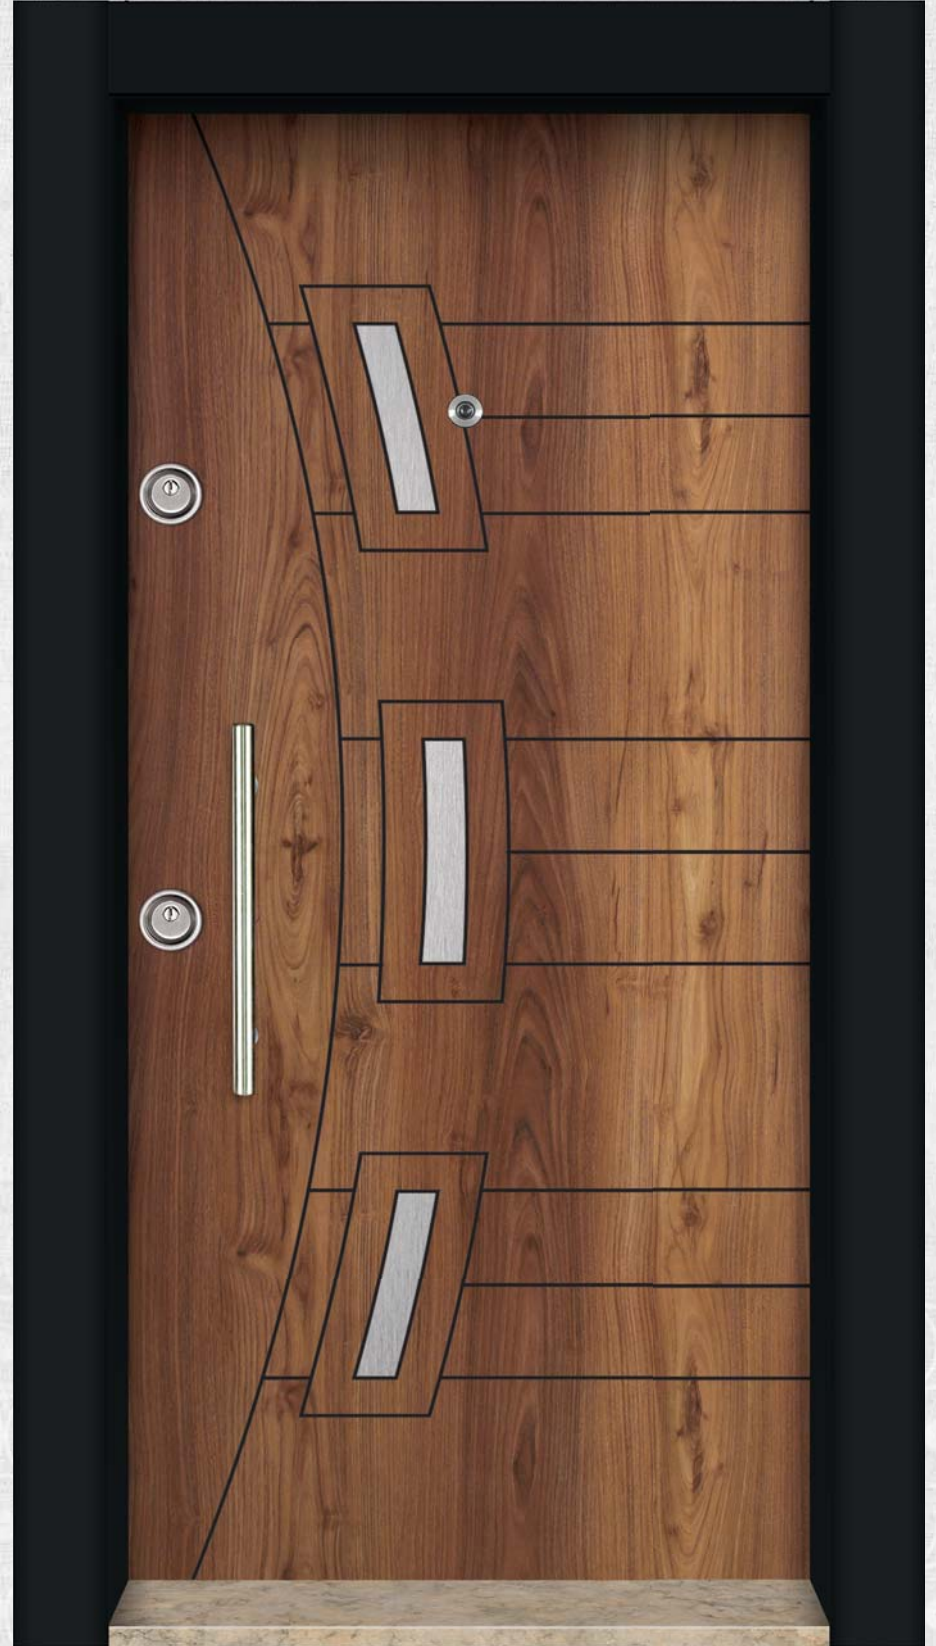

# KROMLU LAMİNOKS SERİ KAPILAR

CHROMED LAMİNOX SERİE DOORS

بالكروم LAMİNOX أبواب سلسة

**Garantili Üretim**  
Guarantee Product

**Antibakteriyel Yüzey**  
Antibacterial Surface

**Hızlı Montaj**  
Quick Assembly