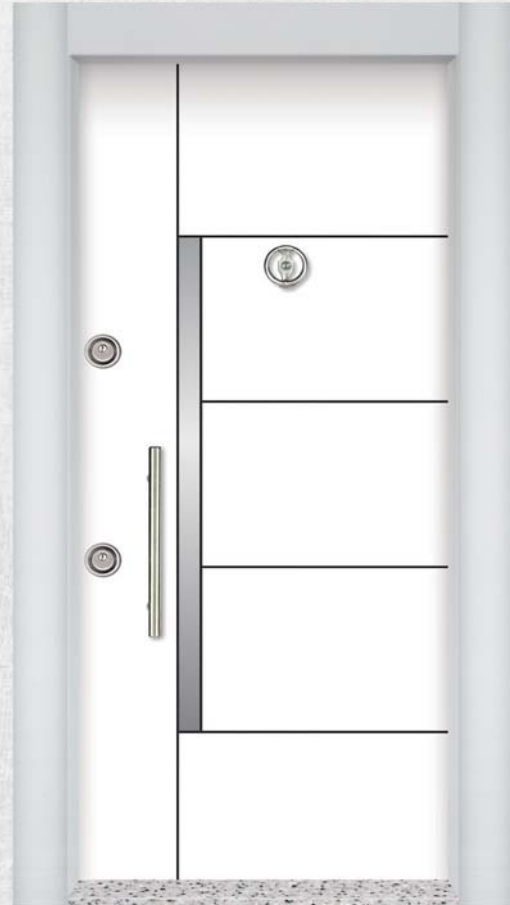

BERİKA • 805
Laminoks / Laminox

BERİKA • 806
Laminoks / Laminox