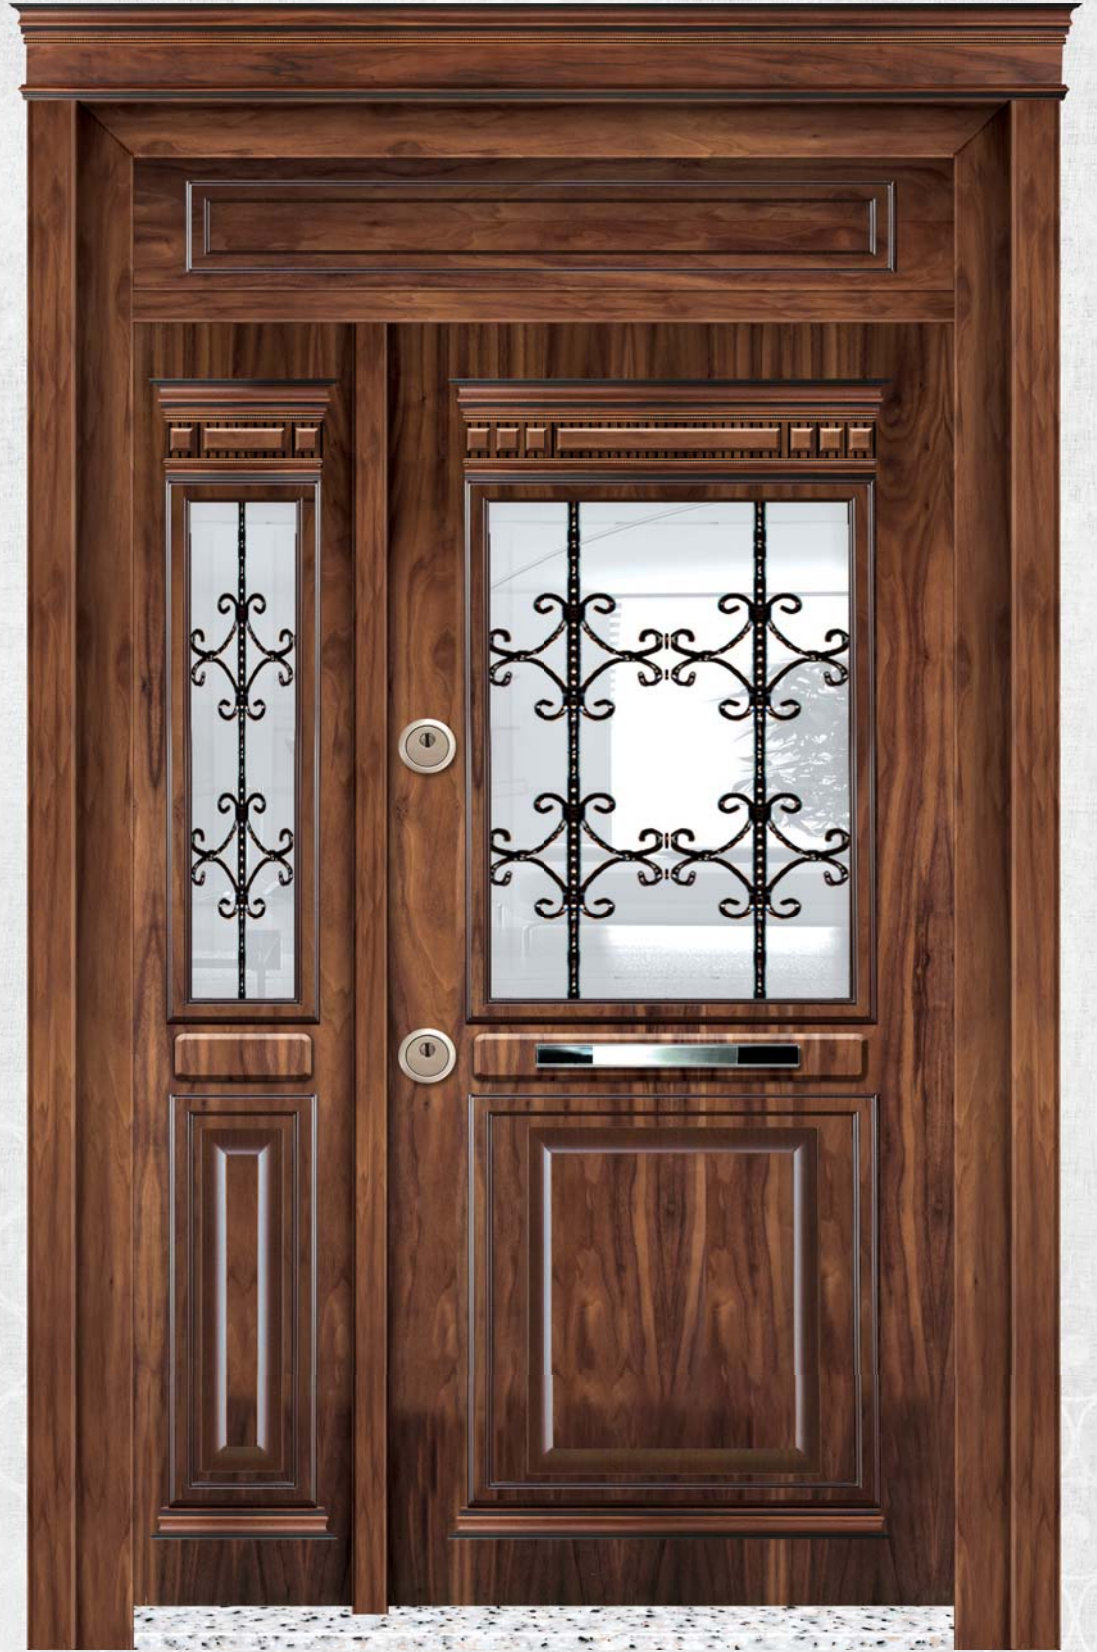

BERIKA • 1201
Villa Giriş / Villa Entrance