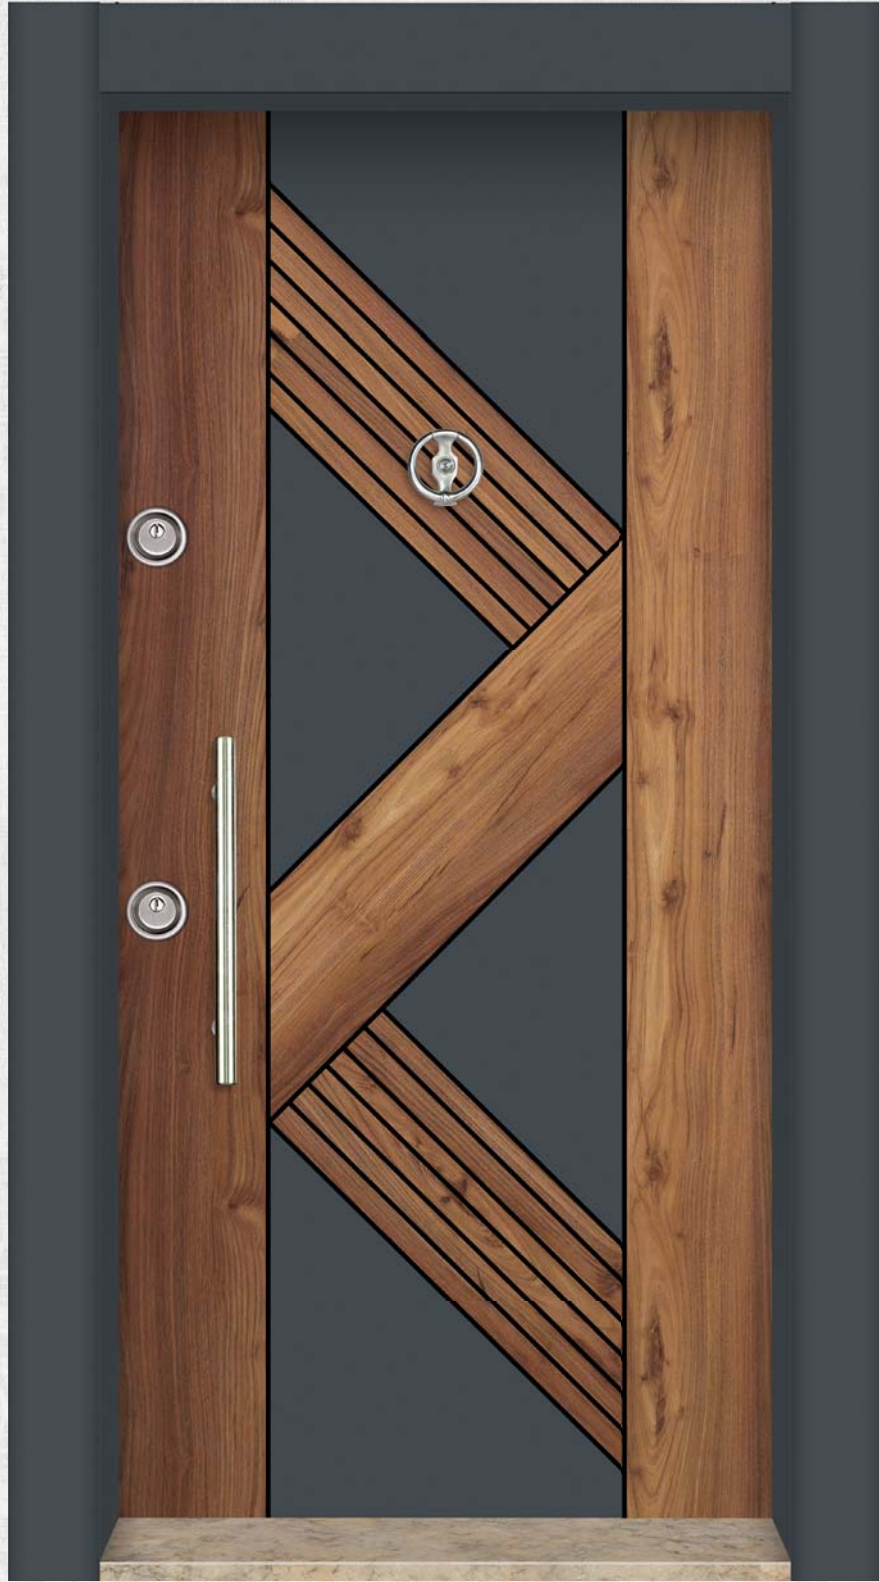

BERİKA • 704
Laminoks / Laminox