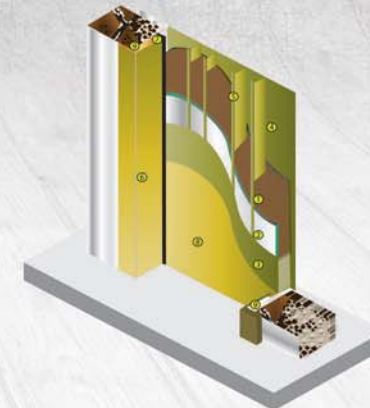

- 1 taş yünü
- 2 Alçıpan (T.120 için opsiyonel)
- 3 Kanat: DKP sac (ön)
- 4 Kanat: DKP sac (arka)
- 5 Kanat içi U takviye
- 6 Kasa DKP Sac
- 7 Duman sızdırmaz conta
- 8 Elektrostatik boya
- 9 Duvar ile kasa arası dolgu
- 10 duvar